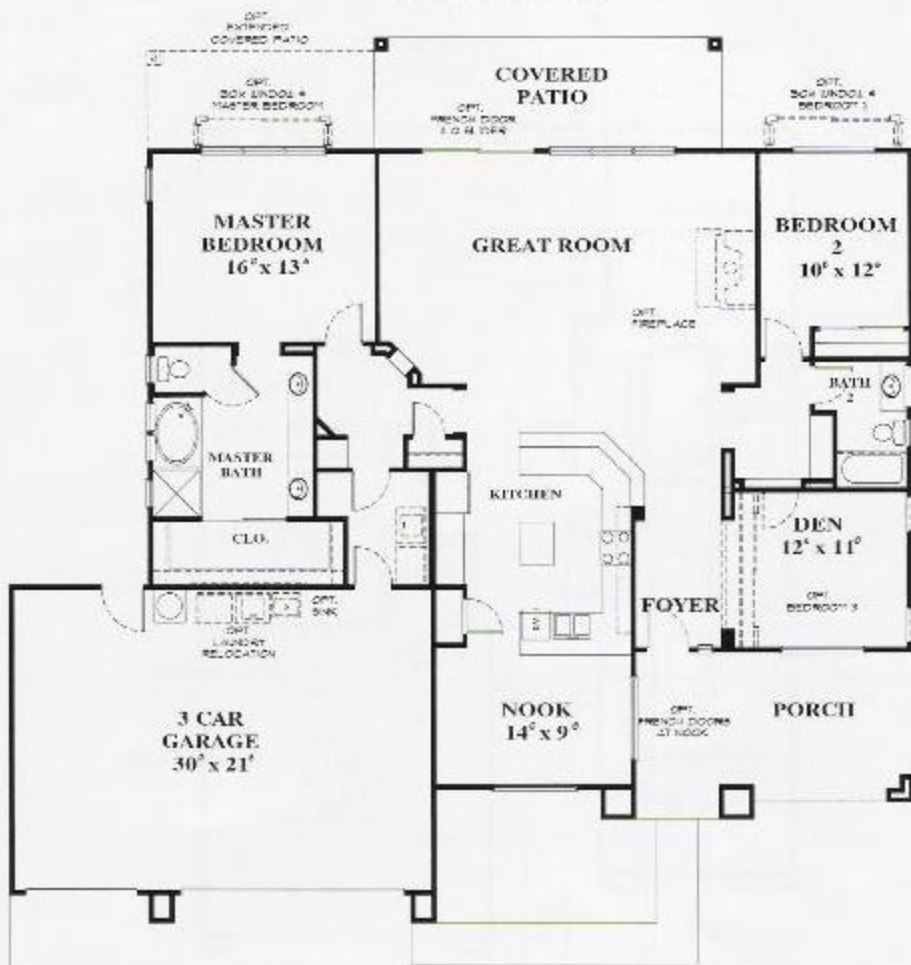

THE ANNADEL • 17106

2,033 Square Feet

COLDWELL BANKER SUN RIDGE REAL ESTATE
1500 Del Webb Blvd., Suite 101
Lincoln, CA 95648

office : (916) 543-5222
fax : (916) 543-5223