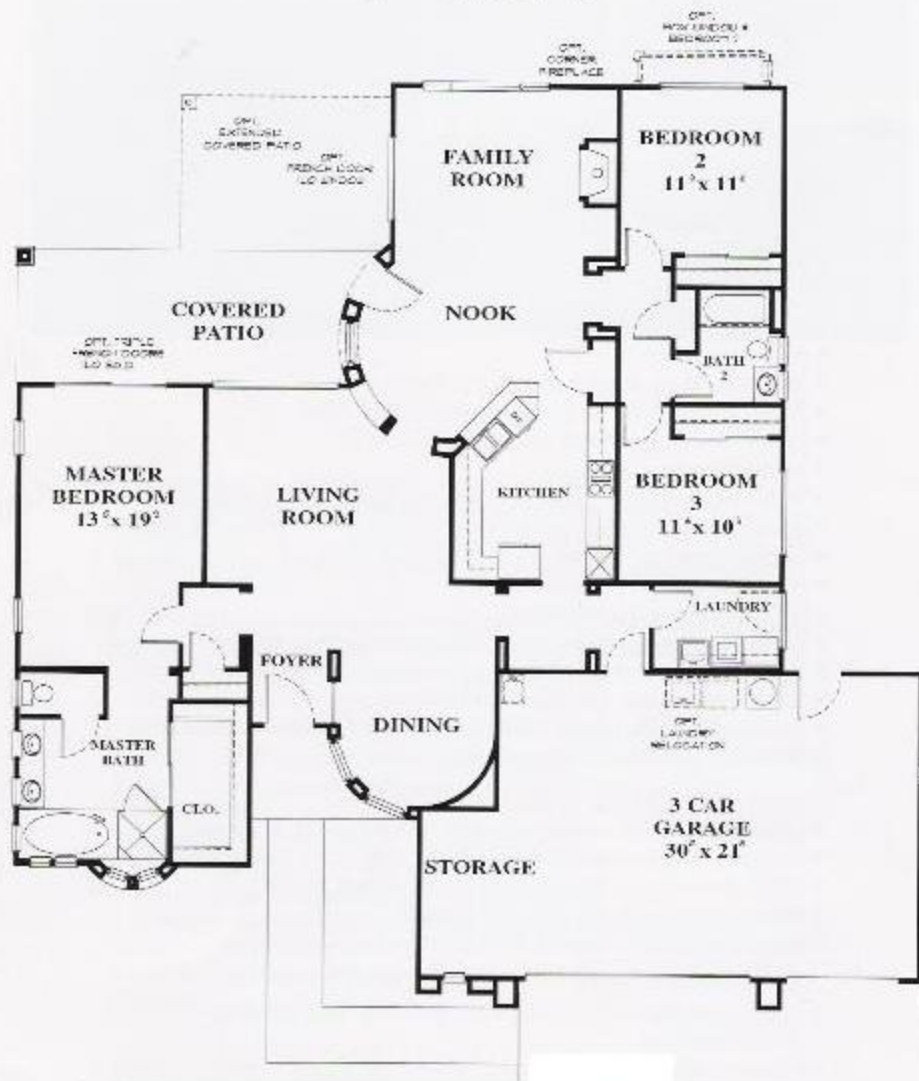

THE SAUSALITO • 17112

2,150 Square Feet

COLDWELL BANKER SUN RIDGE REAL ESTATE
1500 Del Webb Blvd., Suite 101
Lincoln, CA 95648

office : (916) 543-5222
fax : (916) 543-5223